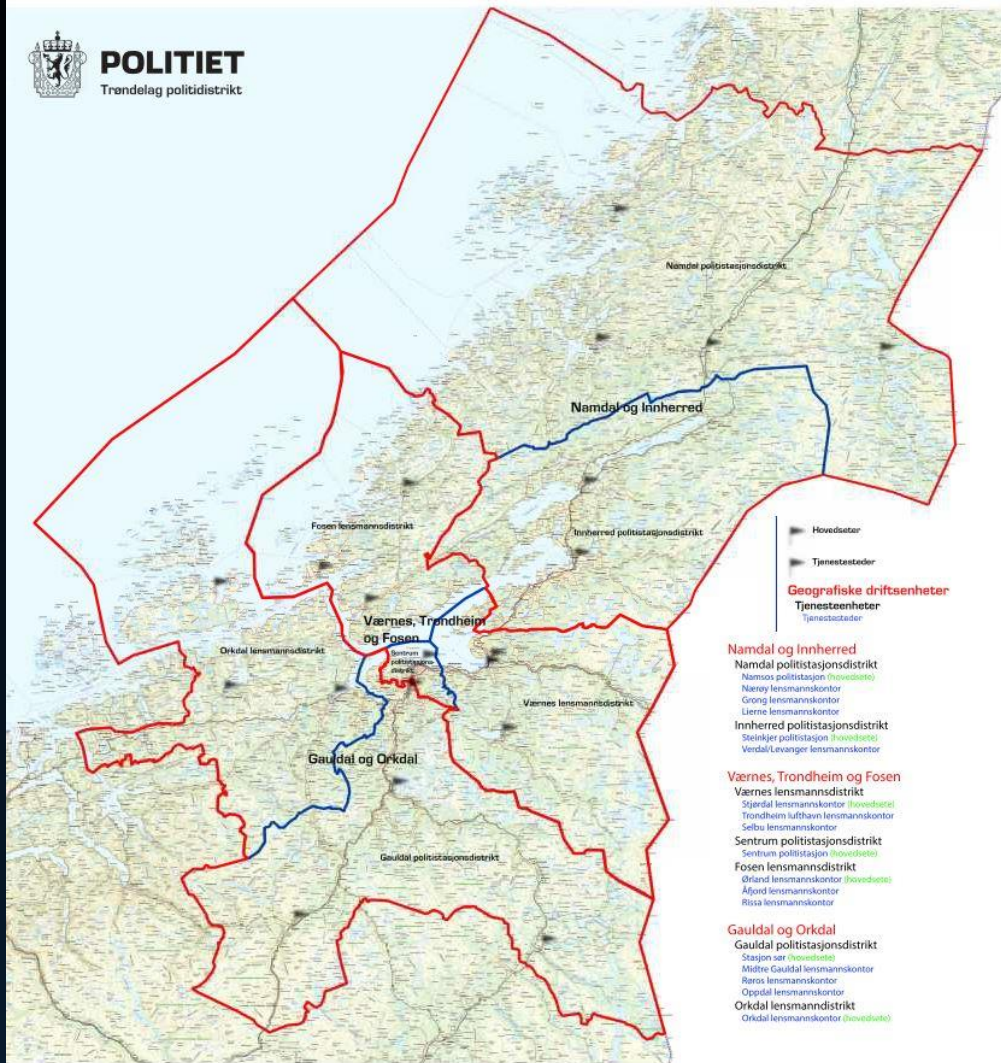

# Trondhjems Rotary Klub 28.9.2020

Trøndelag politidistrikt  
28.09.2020

Nils Kristian Moe, Politimester

## Trøndelag politidistrikt

- Etablert 1. januar 2016
- Ny organisasjon 1.juni 2018
- Dekker 38 kommuner i Trøndelag og Bindal i Nordland
- Ca. 470 000 innbyggere pr 1. januar 2020
- 72 % av befolkningen bor langs akse Orkdal-Steinkjer
- 1087 faste ansatte, pr. 1.12.20